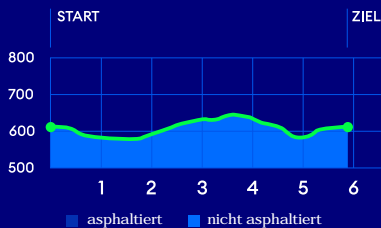

# RÄNN DE UETLIBERG

5.9 km - Kategorie K/L/M/N

S10 - Station Utikon Waldegg

215, 220, 235, 236, 245, 350  
Hst. Waldegg, Birmensdorferstrasse

201, 215, 245, N14  
Hst. Waldegg, Post

Parkplätze:  
Sportanlage Allmend

Verpflegung

Sanität

ZKB  
ZÜRILAUFG  
CUP